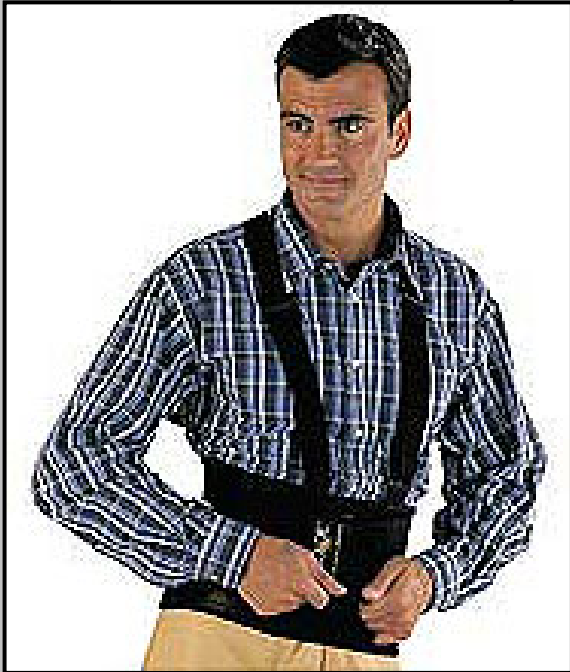

Réf.: DP-CEINT02

536,90 € HT le lot de 10 (642,13 € TTC) Vendu par lot de 10

DESCRIPTIF :

CEINTURE DE MAINTIEN CADET

Fermeture réglable par bande agrippante. Renforcement dans le dos par un système de 4 baleines. Bretelles de maintien réglages multiples.

Matériaux : Polyamide tissé et parties élastiques SPANDEX.

Avantages : Baleines métalliques dans le dos pour renforcer le maintien.

Points Forts : Ceinture réglable.

NORMES :

SANS NORME

COLORIS :

Coloris unis:

Attention, ces couleurs peuvent varier selon la configuration de votre écran et/ou imprimante

noir

TAILLES :

M ; L ; XL

REMARQUES :

Délais de livraison moyen: 15 jours